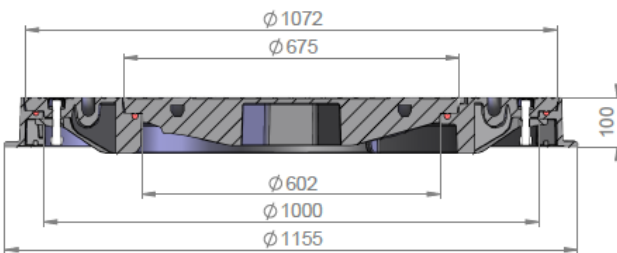

DICHTE SCHACHTABDECKUNGEN RUND GE

ÖNORM EN124 B 5110-2 ÜA Reg.

DN 1000/600 DICHT

Norm	Klasse
ÖNORM EN124	D400

Rahmen

Flanschrahmen DN 1000, Rund aus Gusseisen

Deckel

2 Deckel - Rund aus Gusseisen mit Aushebemuscheln
DN 1000 - Deckel 6 fach tagwasserdicht, geruchsdicht verriegelt
exzentrischer Inspektionsdeckel DN 600 - 3 fach tagwasserdicht,
geruchsdicht verriegelt
mit dämpfender, umlaufender Einlage

Achtung:

Beigefügte Bedienungs- und Wartungshinweise beachten!

Sicherung

durch Vorreiberverriegelung

Zubehör

Allzweckschlüssel

AET Art.Nr.		LW	H	R	Klasse	Gew.	Stk/Pal
ohne Schmutzfängertaschen							
320-100-60	Tagwasserdicht verriegelt	602	100	1155	D 400	227 Kg	4 Stk
Zubehör:							
4-9400	Allzweckschlüssel					2 Kg	