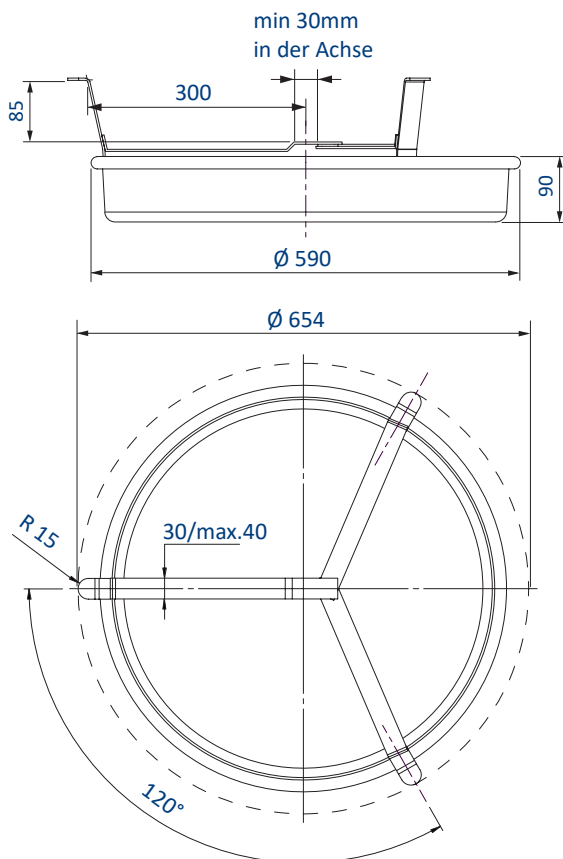

# SCHMUTZFÄNGER

FÜR SCHACHTABDECKUNGEN DN 600

## Schmutzfänger passend zu EURO TOP Serie

**Spezial-Schmutzfänger zu Euro Top Serie**  
für Schachtabdeckungen DN 600  
aus Stahl verzinkt  
mit 3-Punkt Aufhängung

AET Art.Nr.		H	Gew.	Stk/Pal
KA015010	Spezial-Schmutzfänger, verzinkt, 3 Punkt Auflage	190	3,2 Kg	36 Stk