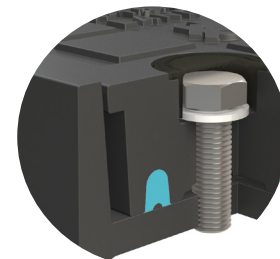

NICHT AUSTAUSCHBARE SCHACHTABDECKUNGEN KSA / FLÄCHENABDECKUNGEN

ÖNORM EN124 ÜA Reg.

Kabelschachtabdeckung

Klasse	Klasse	Klasse
B125	D400	E600

Rahmen

Flanschrahmen rechteckig aus Gusseisen
Flanschbreite 35mm

Deckel

quadratisch aus Gusseisen, ohne Ventilation
zweiteilig (Deckel 2x760x760mm)
Tagwasserdicht verschraubt (8-fach verschraubt)

Tagwasserdichte Verschraubung
4kt-Schraube M16x50
mit Kunststoffunterlagscheibe

Zubehör
Allzweckschlüssel

AET Art.Nr.		LW	H	R	Klasse	Gew.	Stk/Pal
14070-125	OV, unverschraubt	700/1400	100	840/1600	B 125	268 Kg	5 Stk
14070-125V	OV, Tgwd verschraubt	700/1400	100	840/1600	B 125	268 Kg	5 Stk
14070-400	OV, unverschraubt	700/1400	100	840/1600	D400 - E600	285 Kg	5 Stk
14070-400V	OV, Tgwd verschraubt	700/1400	100	840/1600	D400 - E600	285 Kg	5 Stk
Zubehör:							
4-9400	Allzweckschlüssel						