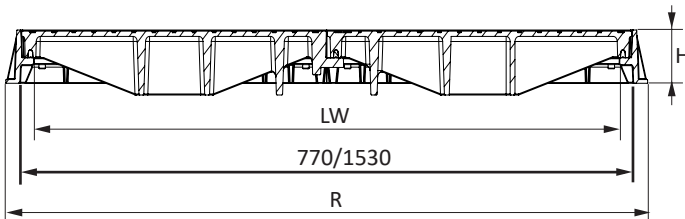

NICHT AUSTAUSCHBARE SCHACHTABDECKUNGEN KSA / FLÄCHENABDECKUNGEN

ÖNORM EN124 ÜA Reg.

Kabelschachtabdeckung

Klasse	Klasse	Klasse
B125	D400	E600

Rahmen

Flanschrahmen rechteckig aus Gusseisen
Flanschbreite 35mm

Deckel

quadratisch aus Gusseisen, ohne Ventilation
zweiteilig (Deckel 2x760x760mm)
Tagwasserdicht verschraubt (8-fach verschraubt)

Tagwasserdichte Verschraubung
4kt-Schraube M16x50
mit Kunststoffunterlagscheibe