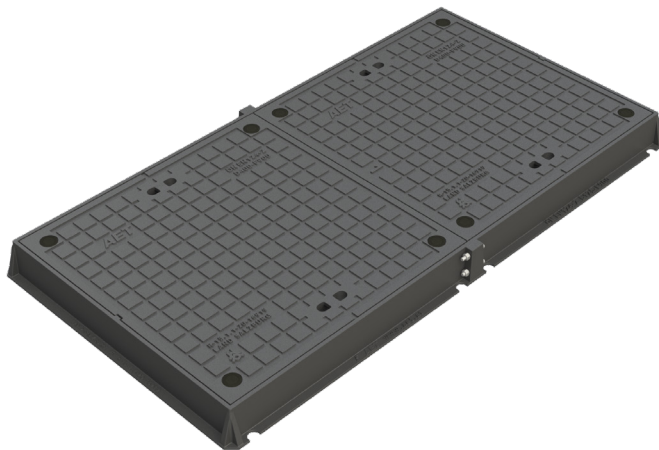

NICHT AUSTAUSCHBARE SCHACHTABDECKUNGEN KSA / FLÄCHENABDECKUNGEN

ÖNORM EN124 ÜA Reg.

Kabelschachtabdeckung

Klasse	Klasse	Klasse
B125	D400	E600

Rahmen

Flanschrahmen rechteckig aus Gusseisen
Flanschbreite 35mm

Deckel

quadratisch aus Gusseisen, ohne Ventilation
zweiteilig (Deckel 2x760x760mm)
Tagwasserdicht verschraubt (8-fach verschraubt)

Tagwasserdichte Verschraubung
4kt-Schraube M16x50
mit Kunststoffunterlagscheibe