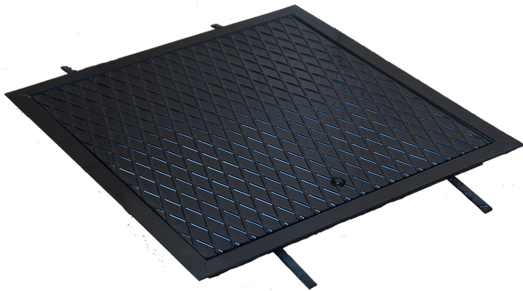

# Riffelblechdeckel schwarz

### Rahmen

eckig aus Stahl schwarz grundiert  
mit 4 Befestigungslaschen

### Deckel

eckig aus Stahl schwarz grundiert  
mit Sperre